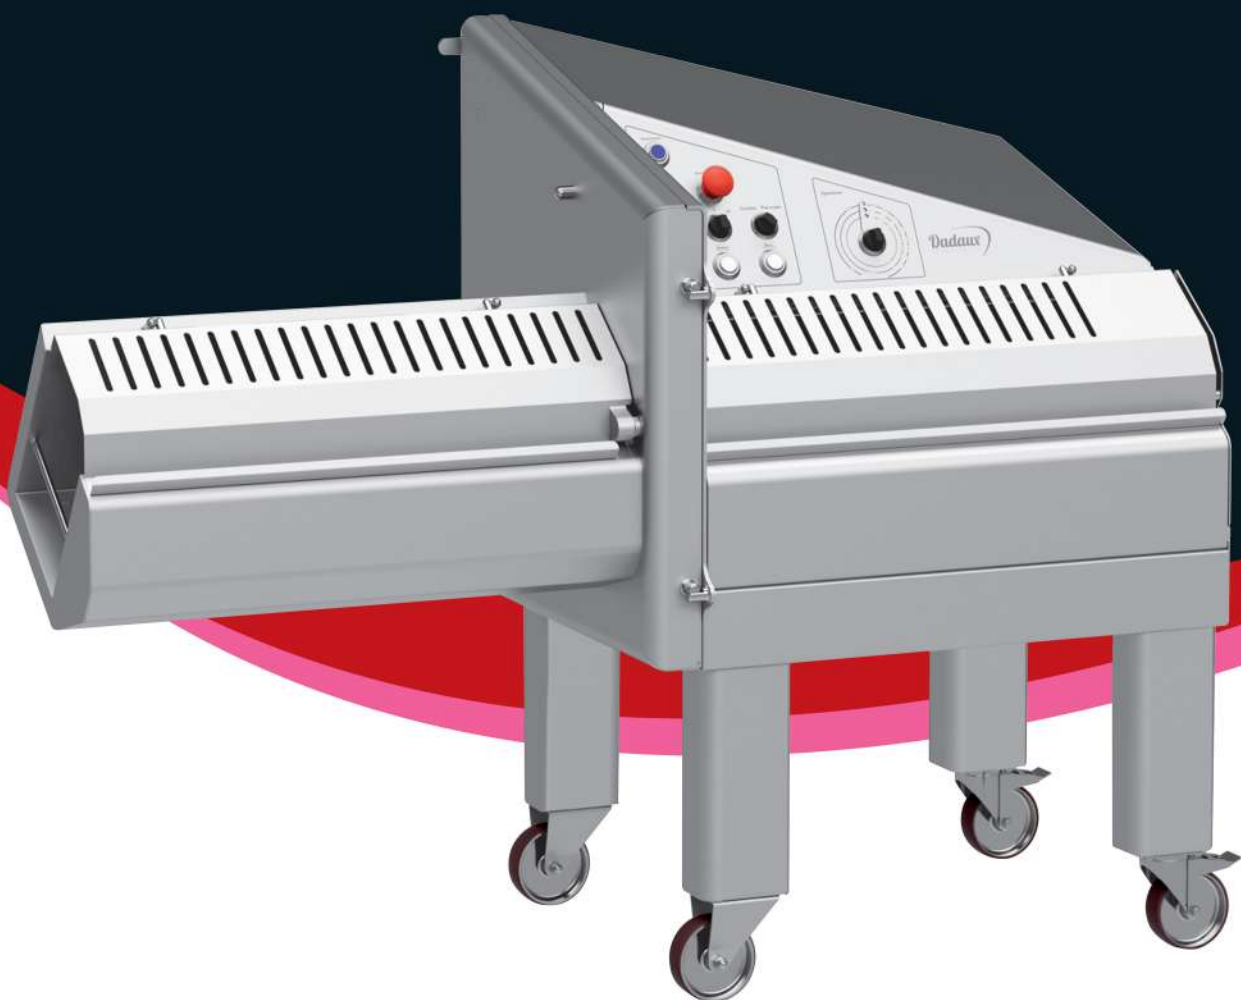

SEKAČKY KOTLET

ICÔNE 700 & ICÔNE 1100

Celonerezová konstrukce
Výkonný a efektivní stroj
Jednoduchá konstrukce

Dadaux
CZECH REPUBLIC

SEKAČKA KOTLET

ICÔNE 700 BACON s velkou šachtou

ICÔNE 700 BACON with largest chamber

Model Ref	Napětí Tension	Šachta Loading magazine	Příkon Power	Motor Motor	Hmotnost Weight
ICÔNE 700	400 V	200 x 230 x 720 mm	2,75 kW	motor nůž 2,2 kW motor rameno - 0,55 kW	300 kg
ICÔNE 700 BACON		250 x 180 x 720 mm			315 kg
ICÔNE 1 100		200 x 230 x 1 070 mm			330 kg

Dadaux
CZECH REPUBLIC

Prostor nože
Knife space

Reliéfní a nakloněná šachta pro omezení tření masa
Embossed and inclined canal in order to limit friction of the meat

100% z
nerezové
oceli

Standardní čelisti
Příplatková výbava:
čelisti s kompresními pružinami
Standard claws
Option: Claws with compression springs

Ovládací panel
Control board

SEKAČKA KOTLET
ICÔNE 1100

SEKAČKY KOTLET

ICÔNE 700 & ICONE 1100

Automatický návrat přítlačného ramene.
 Hladké a zubaté nebo mikro-zubaté nože.
 Volba posuvu: krok za krokem nebo plynulý posuv
 Volba posuvu dle krájeného produktu.
 Čištění sekačky kotlet: vodou.
 2 rychlosti nože: 90 a 180 řezů/min.
 Připojovací výkon: 2,75 kW.
 Hydraulický (nebo elektrický) systém posuvu: tento systém je nezbytný pro intenzivní použití v náročných podmínkách (vlhkost a chlad).
 Splňuje normy CE.