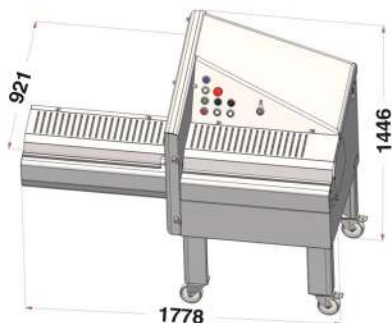

Rozměry
ICÔNE 700 BACON