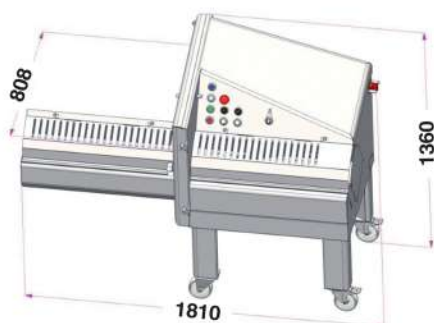

Sliced products

Meat with and without bone, delicatessen, fish.

Rozměry
ICÔNE 700