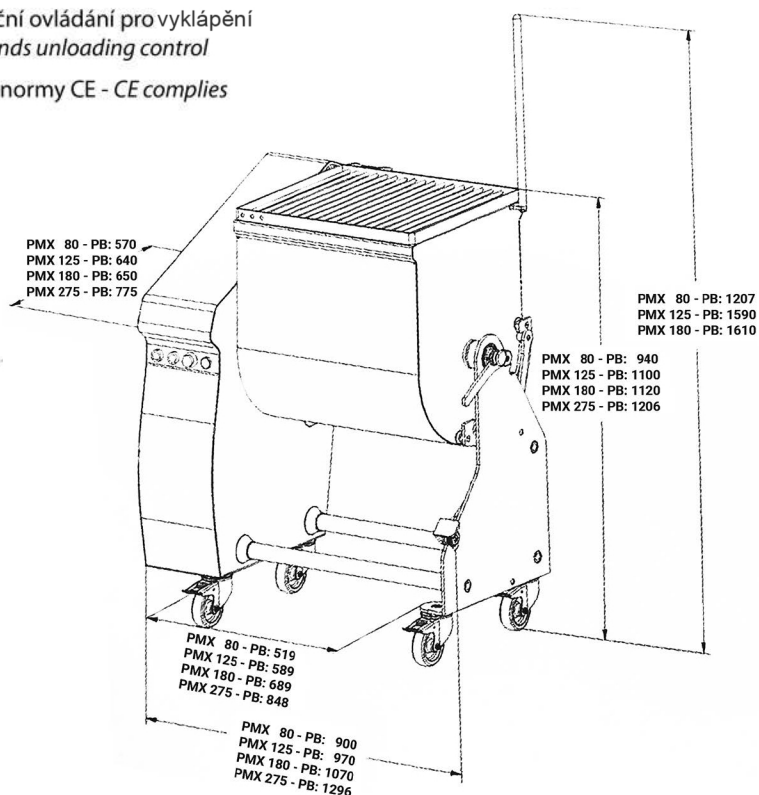

LOPATKOVÉ MÍCHAČKY

PMX80-PB & PMX125-PB PMX180-PB & PMX275-PB

Sklopná míchací vana
Odnímatelné rameno
Celonerezová konstrukce

Dadaux
CZECH REPUBLIC

100% z
nerezové
oceli

LOPATKOVÉ MÍCHAČKY 80, 125, 180 A 275 LITRŮ

PMX80-PB & PMX125-PB & PMX180-PB & PMX275-PB

Celonerezová konstrukce - Entirely stainless steel

Sklopná míchací vana - prostřední pozice dovoluje mlít maso přímo z řezačky
Tilting tank, midway tilting position that allows to get under a mincer

Dvouruční ovládání pro vyklápění
Both-hands unloading control

Splňuje normy CE - CE complies

Model Ref	Objem Capacity	Míchací kapacita Mixing capacity	Napětí Tension	Příkon Motor	Hmotnost Weight
PMX80-PB	80 L	5 - 60 kg	400 V	1,1 kW	160 kg
PMX125-PB	125 L	5 - 85 kg	400 V	1,5 kW	190 kg
PMX180-PB	180 L	10 - 130 kg	400 V	1,5 kW	210 kg
PMX275-PB	275 L	20 - 200 kg	400 V	3 kW	380 kg